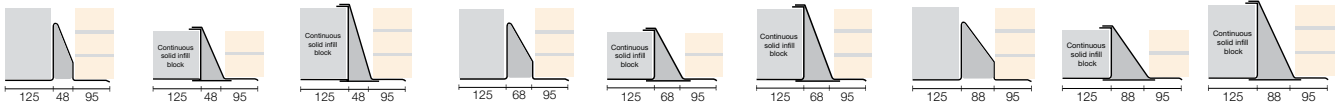

Wide Inner Leaf Cavity Wall Lintels

50-65mm Cavity Wall : 125-140mm WIL			70-85mm Cavity Wall : 125-140mm WIL			90-105mm Cavity Wall : 125-140mm WIL			
(mm)	CG50/125	CH50/125	CX50/125	CG70/125	CH70/125	CX70/125	CG90/125	CH90/125	CX90/125
750	-	-	-	63.88	-	-	71.05	-	-
900	59.92	80.82	112.32	76.29	105.03	114.89	85.26	122.90	126.69
1050	-	103.87	131.03	92.13	122.90	141.45	99.56	145.23	157.54
1200	79.95	113.48	150.82	100.26	144.10	154.37	111.96	160.12	174.77
1350	-	130.31	168.46	117.38	172.53	181.12	119.28	185.60	199.03
1500	102.74	150.56	187.18	126.18	191.86	195.57	139.61	203.07	242.59
1650	-	169.40	200.61	157.20	217.00	225.87	160.87	285.99	286.24
1800	127.61	186.86	216.08	173.17	236.90	242.10	176.64	308.44	312.28
1950	-	221.46	233.97	-	277.88	281.15	-	333.90	338.29
2100	147.32	238.82	260.98	203.92	298.36	307.96	209.34	363.10	371.03
2250	-	258.07	296.91	-	322.61	354.30	-	390.33	397.56
2400	179.60	275.33	327.10	281.54	356.68	383.81	295.71	416.36	424.04
2550	-	-	364.50	-	-	407.79	-	-	450.55
2700	205.48	-	407.51	330.56	-	431.77	342.17	-	483.62
2850	-	-	449.10	-	-	477.75	-	-	505.07
3000	283.84	-	497.39	460.27	-	514.99	492.14	-	549.53
3300	-	-	547.22	-	-	567.20	-	-	612.54
3600	-	-	596.96	-	-	637.03	-	-	682.24
3900	-	-	646.24	-	-	683.35	-	-	727.84
4200	-	-	717.87	-	-	749.46	-	-	780.19
4575	-	-	769.49	-	-	807.39	-	-	846.76
4800	-	-	820.55	-	-	853.26	-	-	887.55

Closed Eaves Cavity Wall Lintels

140-150mm Wall			50-85mm Cavity		90-105mm	50-75mm Cavity		50-60mm		70-80mm	90-100mm	35-60mm		
	CN56XA	CN66XC	CN99/ 436C	(mm)	CGE 50/100	CGE 90/100	CN55A	CN55C	(mm)	CTF5	CTF7	CTF9	CN23B	CN23C
-	-	-	-	750	-	35.98	-	-	750	22.00	23.07	27.29	62.42	-
-	-	-	-	900	40.97	43.49	48.11	119.41	900	26.26	27.68	32.23	74.89	-
57.45	-	-	-	1050	-	52.55	-	-	1050	30.81	32.27	37.84	87.39	-
67.99	-	-	-	1200	53.42	57.69	62.72	159.17	1200	35.20	36.87	43.32	99.88	-
79.16	-	-	-	1350	-	64.94	-	-	1350	41.41	52.31	49.10	112.34	-
84.93	-	-	-	1500	68.29	73.22	80.16	199.03	1500	45.34	58.12	56.32	124.82	-
102.74	172.45	-	-	1650	-	81.43	91.08	218.88	1650	56.12	69.33	68.61	137.33	-
113.97	189.22	-	-	1800	92.76	100.12	114.20	238.79	1800	61.29	75.64	76.85	149.80	-
123.18	215.58	-	-	1950	-	-	125.67	258.67	1950	69.03	81.94	86.95	162.28	-
133.51	232.13	-	-	2100	112.83	117.37	132.42	278.58	2100	75.68	88.25	93.65	174.77	-
143.27	248.73	-	-	2250	-	-	-	-	2250	92.53	94.56	106.52	187.26	-
152.92	267.72	-	-	2400	152.31	167.18	175.42	318.38	2400	101.51	100.85	124.07	199.72	-
162.52	281.96	-	-	2550	-	-	-	-	2550	110.28	154.94	142.69	212.22	-
172.29	302.99	-	-	2700	171.01	187.97	197.36	358.19	2700	117.86	164.08	151.29	224.70	-
-	316.69	-	-	2850	-	-	-	-	2850	155.47	173.17	190.28	237.17	-
-	338.90	670.94	-	3000	-	-	-	-	3000	163.69	182.28	200.31	249.66	-
-	356.80	738.01	-	3300	-	-	-	-	3300	182.04	216.06	287.53	274.62	-
-	375.35	805.09	-	3600	-	-	-	-	3600	272.27	235.69	313.68	299.59	-
-	410.51	872.19	-	3900	-	-	-	-	3900	295.05	279.46	387.05	-	458.97
-	449.66	939.27	-	4200	-	-	-	-	4200	317.77	300.98	416.83	-	494.27
-	521.22	-	-	4575	-	-	-	-	4575	340.40	327.82	454.04	-	538.43
-	557.56	1,073.48	-	4800	-	-	-	-	4800	357.84	343.96	476.37	-	564.92