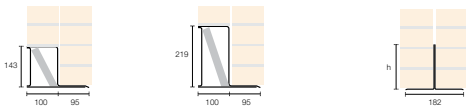

External Solid Wall Lintels

External Solid Wall					Fairface Brick	
200 & 215mm					215mm	
(mm)	CN71A	CN71C	CN81B	CN81C	CN50C	CN51C
750	65.46	-	-	-	65.46	-
900	78.60	131.12	-	-	78.70	-
1050	91.55	152.97	-	-	91.55	-
1200	101.51	174.82	-	-	101.51	-
1350	117.44	196.65	-	-	117.44	-
1500	132.95	218.53	-	-	132.95	-
1650	146.72	240.36	-	-	146.72	-
1800	160.49	262.21	-	-	160.49	-
1950	165.32	284.07	-	-	-	165.32
2100	187.02	-	313.35	389.52	-	187.02
2250	219.00	-	318.28	417.31	-	219.00
2400	232.91	-	339.45	427.48	-	232.91
2550	240.74	-	360.69	442.24	-	240.74
2700	254.82	-	374.92	453.98	-	254.82
2850	-	-	382.40	490.73	-	-
3000	-	-	392.35	515.91	-	-
3300	-	-	409.92	533.92	-	-
3600	-	-	462.86	579.75	-	-
3900	-	-	-	625.75	-	-
4200	-	-	-	664.01	-	-
4575	-	-	-	696.04	-	-
4800	-	-	-	741.89	-	-