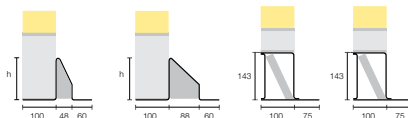

Closed Eaves Cavity Wall Lintels

140-150mm Wall			50-85mm Cavity		90-105mm	50-75mm Cavity		50-60mm		70-80mm	90-100mm	35-60mm		
	CN56XA	CN66XC	CN99/ 436C	(mm)	CGE 50/100	CGE 90/100	CN55A	CN55C	(mm)	CTF5	CTF7	CTF9	CN23B	CN23C
-	-	-	-	750	-	35.98	-	-	750	22.00	23.07	27.29	62.42	-
-	-	-	-	900	40.97	43.49	48.11	119.41	900	26.26	27.68	32.23	74.89	-
57.45	-	-	-	1050	-	52.55	-	-	1050	30.81	32.27	37.84	87.39	-
67.99	-	-	-	1200	53.42	57.69	62.72	159.17	1200	35.20	36.87	43.32	99.88	-
79.16	-	-	-	1350	-	64.94	-	-	1350	41.41	52.31	49.10	112.34	-
84.93	-	-	-	1500	68.29	73.22	80.16	199.03	1500	45.34	58.12	56.32	124.82	-
102.74	172.45	-	-	1650	-	81.43	91.08	218.88	1650	56.12	69.33	68.61	137.33	-
113.97	189.22	-	-	1800	92.76	100.12	114.20	238.79	1800	61.29	75.64	76.85	149.80	-
123.18	215.58	-	-	1950	-	-	125.67	258.67	1950	69.03	81.94	86.95	162.28	-
133.51	232.13	-	-	2100	112.83	117.37	132.42	278.58	2100	75.68	88.25	93.65	174.77	-
143.27	248.73	-	-	2250	-	-	-	-	2250	92.53	94.56	106.52	187.26	-
152.92	267.72	-	-	2400	152.31	167.18	175.42	318.38	2400	101.51	100.85	124.07	199.72	-
162.52	281.96	-	-	2550	-	-	-	-	2550	110.28	154.94	142.69	212.22	-
172.29	302.99	-	-	2700	171.01	187.97	197.36	358.19	2700	117.86	164.08	151.29	224.70	-
-	316.69	-	-	2850	-	-	-	-	2850	155.47	173.17	190.28	237.17	-
-	338.90	670.94	-	3000	-	-	-	-	3000	163.69	182.28	200.31	249.66	-
-	356.80	738.01	-	3300	-	-	-	-	3300	182.04	216.06	287.53	274.62	-
-	375.35	805.09	-	3600	-	-	-	-	3600	272.27	235.69	313.68	299.59	-
-	410.51	872.19	-	3900	-	-	-	-	3900	295.05	279.46	387.05	-	458.97
-	449.66	939.27	-	4200	-	-	-	-	4200	317.77	300.98	416.83	-	494.27
-	521.22	-	-	4575	-	-	-	-	4575	340.40	327.82	454.04	-	538.43
-	557.56	1,073.48	-	4800	-	-	-	-	4800	357.84	343.96	476.37	-	564.92