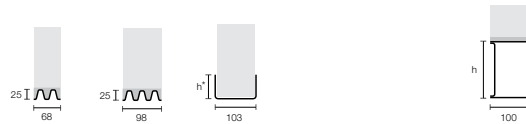

Internal Solid Wall Lintels

(mm)	75mm Wall		100mm Wall		100mm Wall				
	CN92	CN102	CN100	CN5XA	CN5XC	CN6XB	CN6XC	CN99/438C	
750	-	-	-	52.35	88.48	-	-	-	
900	-	-	-	57.45	106.19	-	-	-	
1050	10.80	13.66	33.36	62.99	123.87	-	-	-	
1200	12.21	15.08	41.45	64.62	144.29	-	-	-	
1350	-	-	48.44	68.57	157.84	-	-	-	
1500	-	-	51.24	72.60	172.33	-	-	-	
1650	-	-	-	91.94	175.89	-	-	-	
1800	-	-	51.90	100.58	188.64	-	-	-	
1950	-	-	-	109.46	195.99	-	-	-	
2100	-	-	60.36	114.95	-	199.15	292.68	-	
2250	-	-	-	129.29	-	213.26	297.34	-	
2400	-	-	-	137.97	-	227.44	321.25	-	
2550	-	-	-	149.42	-	241.65	322.41	-	
2700	-	-	-	158.05	-	255.87	326.53	-	
2850	-	-	-	-	-	260.56	329.09	-	
3000	-	-	-	-	-	274.35	340.99	597.87	
3300	-	-	-	-	-	302.91	345.65	657.68	
3600	-	-	-	-	-	331.35	373.20	717.45	
3900	-	-	-	-	-	-	392.32	777.26	
4200	-	-	-	-	-	-	421.79	837.04	
4575	-	-	-	-	-	-	521.22	910.23	
4800	-	-	-	-	-	-	536.58	956.61	

*CN100 50mm depth for lengths 1050, 1200, 1800 & 2100.
76mm depth for length 1500.